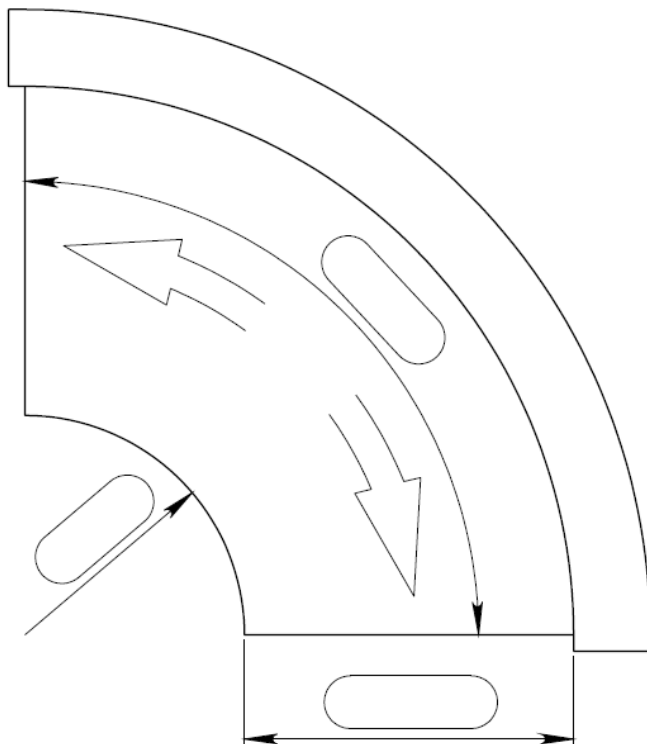

## Опросный лист

Поворотный ленточный конвейер	
Контактные данные заказчика	
Имя	
Компания	
Телефон	
E-mail	

Параметры груза			
Описание			
Габаритные размеры, мм			
Масса, кг		Производительность	
Параметры оборудования			
Высота, мм			

Скорость, м/мин		Регулировка скорости	
Высота борта, мм			
Тип борта	Сплошной		Пруток 12мм
Материал рамы	Сталь нержавеющая		Сталь конструкционная
Управление	ПМЛ		Щит управления
<b>Дополнительное оборудование</b>			
Передвижное исполнение		Верхний кожух	
Нижний кожух		Кожух двигателя	
<b>Условия эксплуатации</b>			
Температура, °С		Влажность	
Место установки			
<b>Прочие требования</b>			